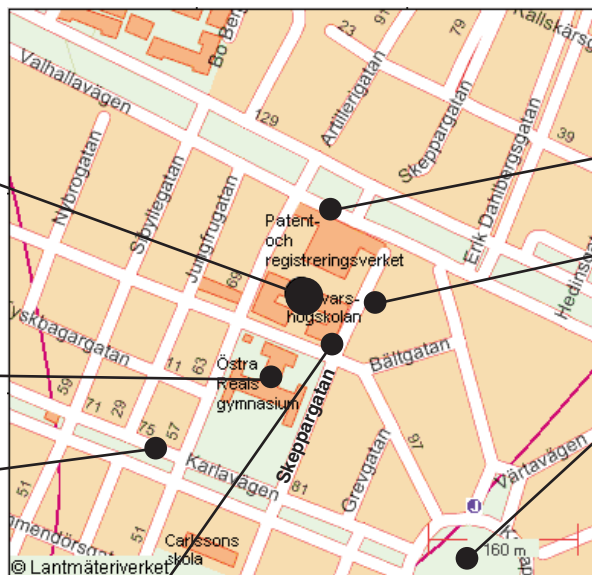

# Här finns vi

Försvarshögskolan  
(vi ligger i denna byggnad)

Östra Real

Karlavägen

Valhallavägen

Hotell  
Karlaplan

Karlaplan

Batteri Kommunikation AB, Skeppargatan 61 på Östermalm, Telefon 08-411 24 20

### Shopping

Du befinner dig mitt i Stockholm city med shopping områden runt hörnet. Närmast ligger Östermalmstorg, Stureplan och Biblioteksgatan. Fråga gärna för ytterligare information i receptionen.