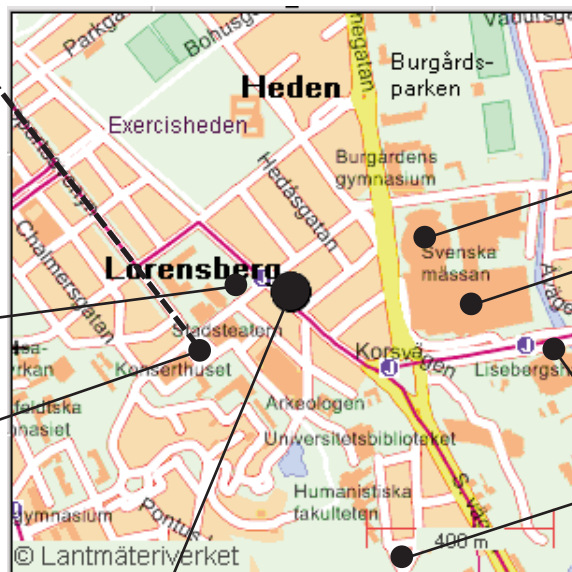

Här finns vi

Centrala Göteborg, Södra vägen 24, Telefon 031-711 25 40
Infart från E6 är Liseberg och Svenska Mässan

Batteri
Kommunikation

Ger energi till dina kunskaper

Batteri Kommunikation AB - Göteborg
Södra vägen 24 412 54 Göteborg
Telefon 031-711 25 40 Telefax 031-711 25 45

Spårvagn och buss

Precis utanför dörren ligger spårvagnshållplatsen Berzeliigatan och 100 meter bort ligger Korsvägen som är knutpunkt för spårvagnar och bussar. Där finner du de anknytningar och linjer du söker över hela Storgöteborg.

Shopping

Du befinner dig nära Avenyn i Göteborg, där finns ett bra urval av butiker. Vill du till shoppingkvarteren så följer du Avenyn ner till huvudgatorna för shopping som är Kungsgatan, Fredsgatan och Östra Hamngatan.