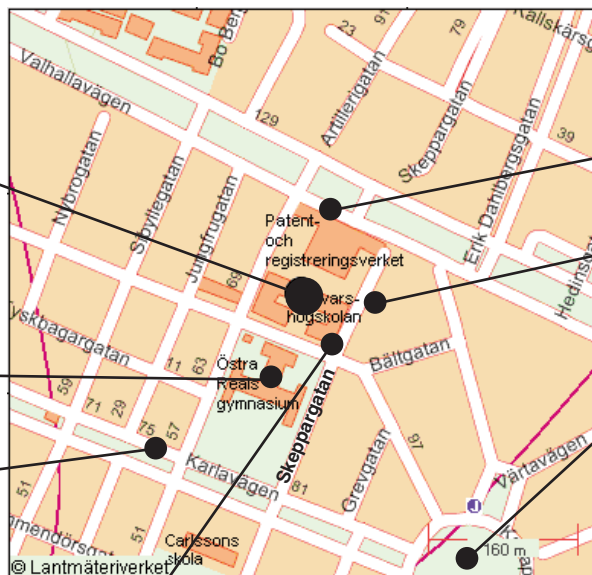

Här finns vi

Försvarshögskolan
(vi ligger i denna byggnad)

Östra Real

Karlavägen

Valhallavägen

Hotell Karlaplan

Karlaplan

Batteri Kommunikation AB, Skeppargatan 61 på Östermalm, Telefon 08-411 24 20

Tåg

Centralstationen i Stockholm, ungefär 15-25 minuters gångavstånd eller tar du tunnelbanan från T-centralen till Karlaplan.

Shopping

Du befinner dig mitt i Stockholm city med shopping områden runt hörnet. Närmast ligger Östermalmstorg, Stureplan och Biblioteksgatan. Fråga gärna för ytterligare information i receptionen.