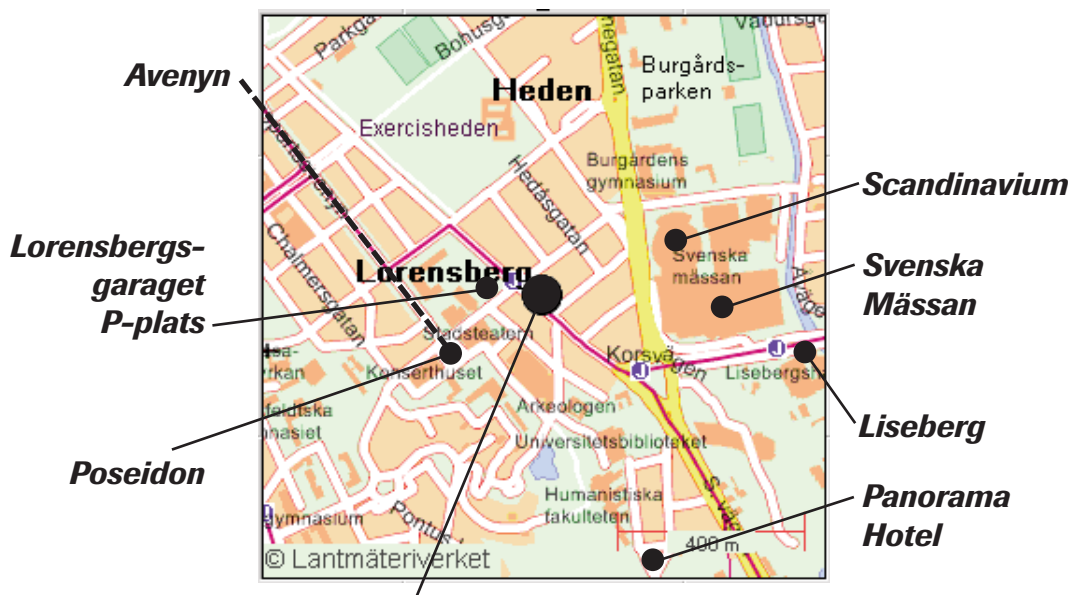

Här finns vi

Centrala Göteborg, Södra vägen 24, Telefon 031-711 25 40
Infart från E6 är Liseberg och Svenska Mässan

Ger energi till dina kunskaper

Batteri Kommunikation AB - Göteborg
Södra vägen 24 412 54 Göteborg
Telefon 031-711 25 40 Telefax 031-711 25 45

Shopping

Du befinner dig nära Avenyn i Göteborg, där finns ett bra urval av butiker. Vill du till shoppingkvarteren så följer du Avenyn ner till huvudgatorna för shopping som är Kungsgatan, Fredsgatan och Östra Hamngatan.